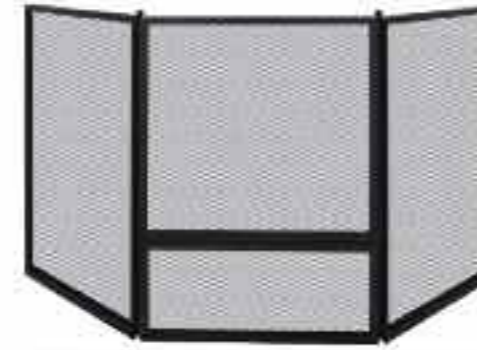

**JC 382BK**  
H83cm W130cm  
3 FOLD WI FIRESCREEN

**JC 1848BK**  
H67cm W60cm  
LAYBACK

**JC 4001BK**  
H23cm

**JC 380LBK**  
H83cm W130cm  
3 PANEL WI FIRESCREEN

**JC 380SBK**  
H64cm W97cm  
3 PANEL MINI WI FIRESCREEN

**JC 2828CRBK**  
L169 W55cm H81cm  
CORNER NURSERY GUARD

**JC 518CK**  
H86cm W99cm  
1 FOLD WI FIRESCREEN

**JC 3828LBK**  
W126cm D126cm H80cm DOOR OPENING 60cm  
NURSERY GUARD

**JC 3828SBK**  
W100cm D90cm H80cm DOOR OPENING 60cm  
NURSERY GUARD