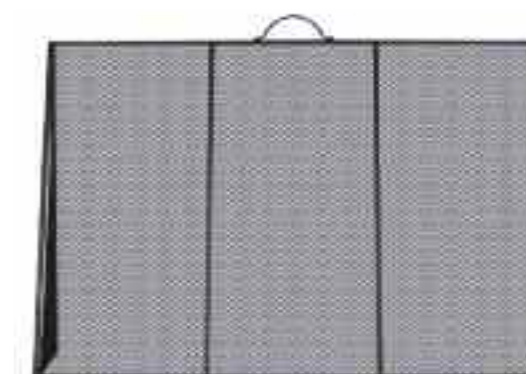

# FIRESCREENS

**JC 8BKF**  
H81cm W132cm  
4 PANEL FIRESCREEN

**JC 11BKF**  
H77cm W132cm  
3 PANEL FIRESCREEN

**JC 2001BK**  
H81cm W130cm  
3 PANEL FIRESCREEN

**JC 0184BK**  
H67cm W100cm  
LAYBACK

**JC 3S26BK**  
H79cm W129cm  
3 PANEL SCREEN